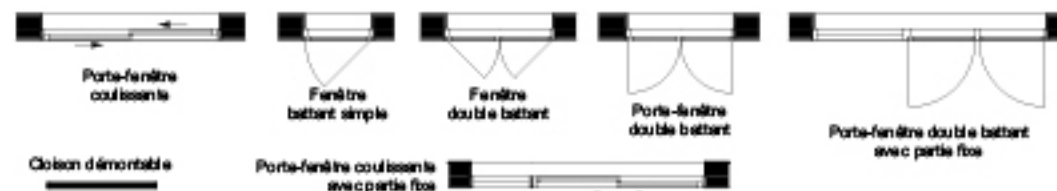

SCCV 59 VOLTAIRE
6 rue du général Clergerie - 75116 PARIS

SURFACES HABITABLES

Appartement : **21**
Type : **2 Pièces**
Niveau : **NIVEAU 2**

Total habitable : 41,17 m²

Entrée : 3,71 m²
Wc: 1,70 m²
Séjour -cuisine : 22,67 m²
Chambre : 9,47 m²
Salle d'eau : 3,62 m²

SURFACES ANNEXES

Terrasse : 2,90 m²

Plan vente du 29 Avril 2022 - B

LEGENDE

Des modifications sont susceptibles d'être apportées à ce plan en fonction des nécessités techniques et administratives lors de la réalisation, pour les dimensions libres, position des baies, équipements, les retombées soffites et faux-plafonds. Les canalisations ne sont pas indiquées.