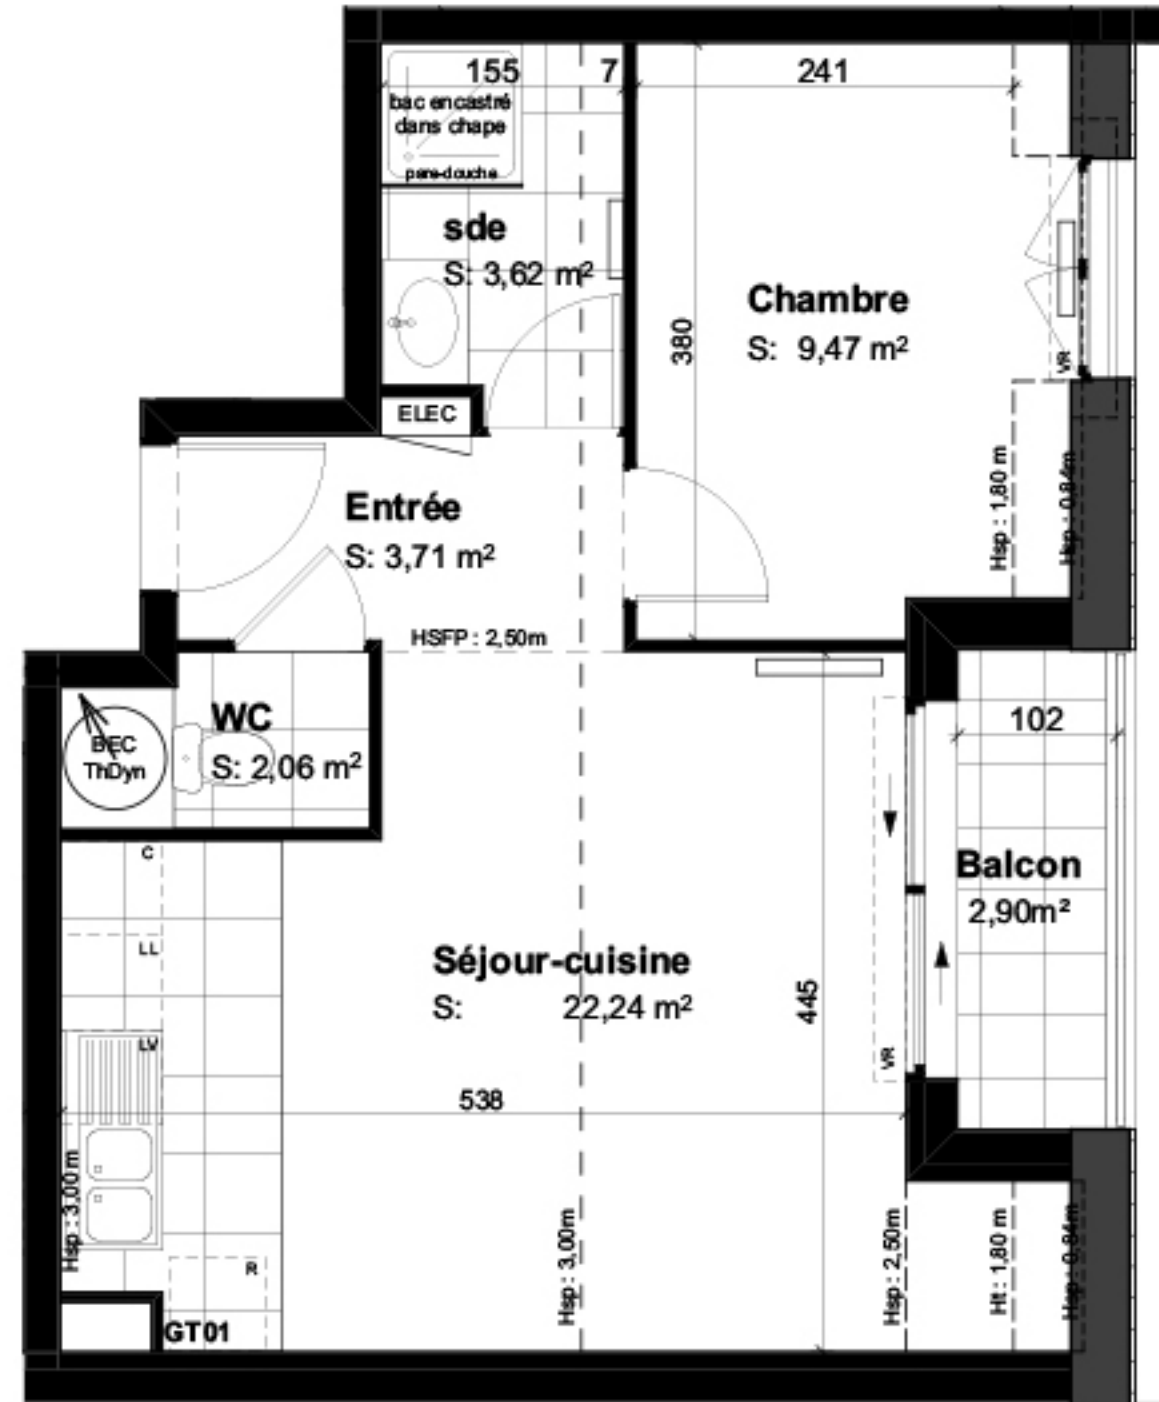

SCCV 59 VOLTAIRE
6 rue du général Clergerie - 75116 PARIS

SURFACES HABITABLES

Appartement : **21**
Type : **2 Pièces**
Niveau : **NIVEAU 2**

Total habitable : 41,17 m²

Entrée : 3,71 m²
Wc: 1,70 m²
Séjour -cuisine : 22,67 m²
Chambre : 9,47 m²
Salle d'eau : 3,62 m²

SURFACES ANNEXES

Terrasse : 2,90 m²

Plan vente du 29 Avril 2022 - B

LEGENDE

Des modifications sont susceptibles d'être apportées à ce plan en fonction des nécessités techniques et administratives lors de la réalisation, pour les dimensions libres, position des baies, équipements, les retombées soffites et faux-plafonds. Les canalisations ne sont pas indiquées.