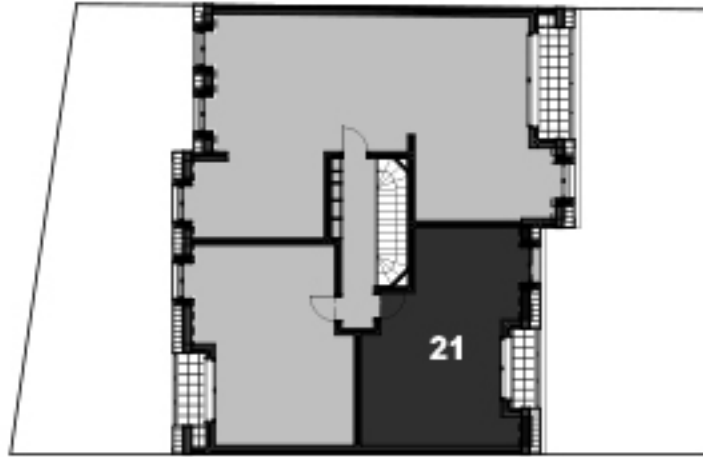

SCCV 59 VOLTAIRE
6 rue du général Clergerie - 75116 PARIS

SURFACES HABITABLES

Appartement : **21**
Type : **2 Pièces**
Niveau : **NIVEAU 2**

Total habitable : 41,17 m²

Entrée : 3,71 m²
Wc: 1,70 m²
Séjour -cuisine : 22,67 m²
Chambre : 9,47 m²
Salle d'eau : 3,62 m²

SURFACES ANNEXES

Terrasse : 2,90 m²

Plan vente du 29 Avril 2022 - B

LEGENDE

Des modifications sont susceptibles d'être apportées à ce plan en fonction des nécessités techniques et administratives lors de la réalisation, pour les dimensions libres, position des baies, équipements, les retombées soffites et faux-plafonds. Les canalisations ne sont pas indiquées.